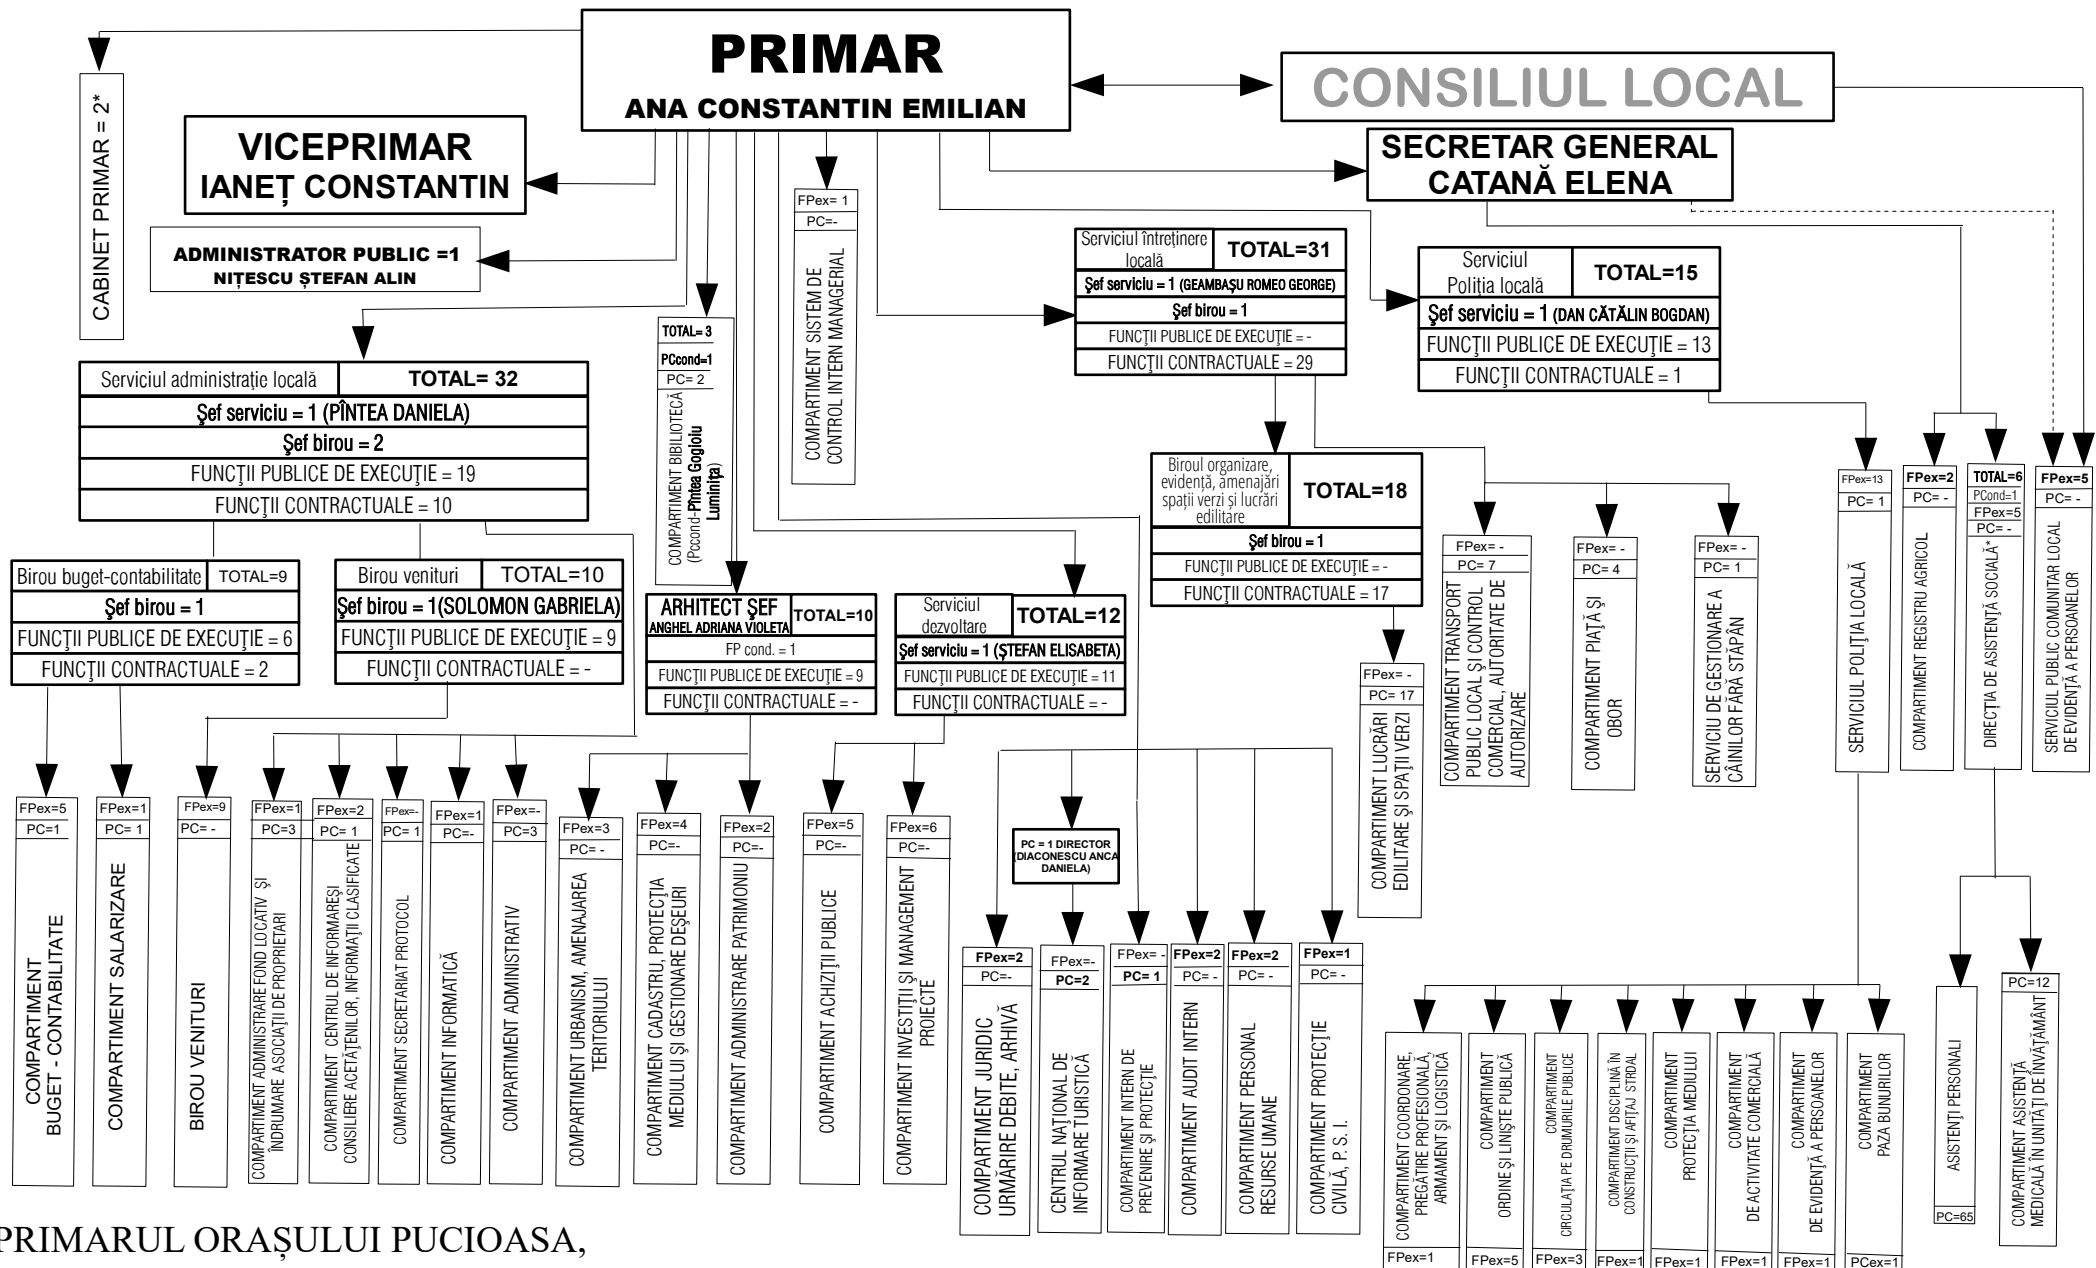

ORGANIGRAMA

UNITATEA ADMINISTRATIV TERITORIALĂ ORAȘUL PUCIOASA

ANEXA NR. 1
LA DATA DE 01.12.2020

PRIMARUL ORAȘULUI PUCIOASA,
Ing. ANA CONSTANTIN EMILIAN

* Direcția de Asistență Socială - organigramă detaliată (anexa 1a)